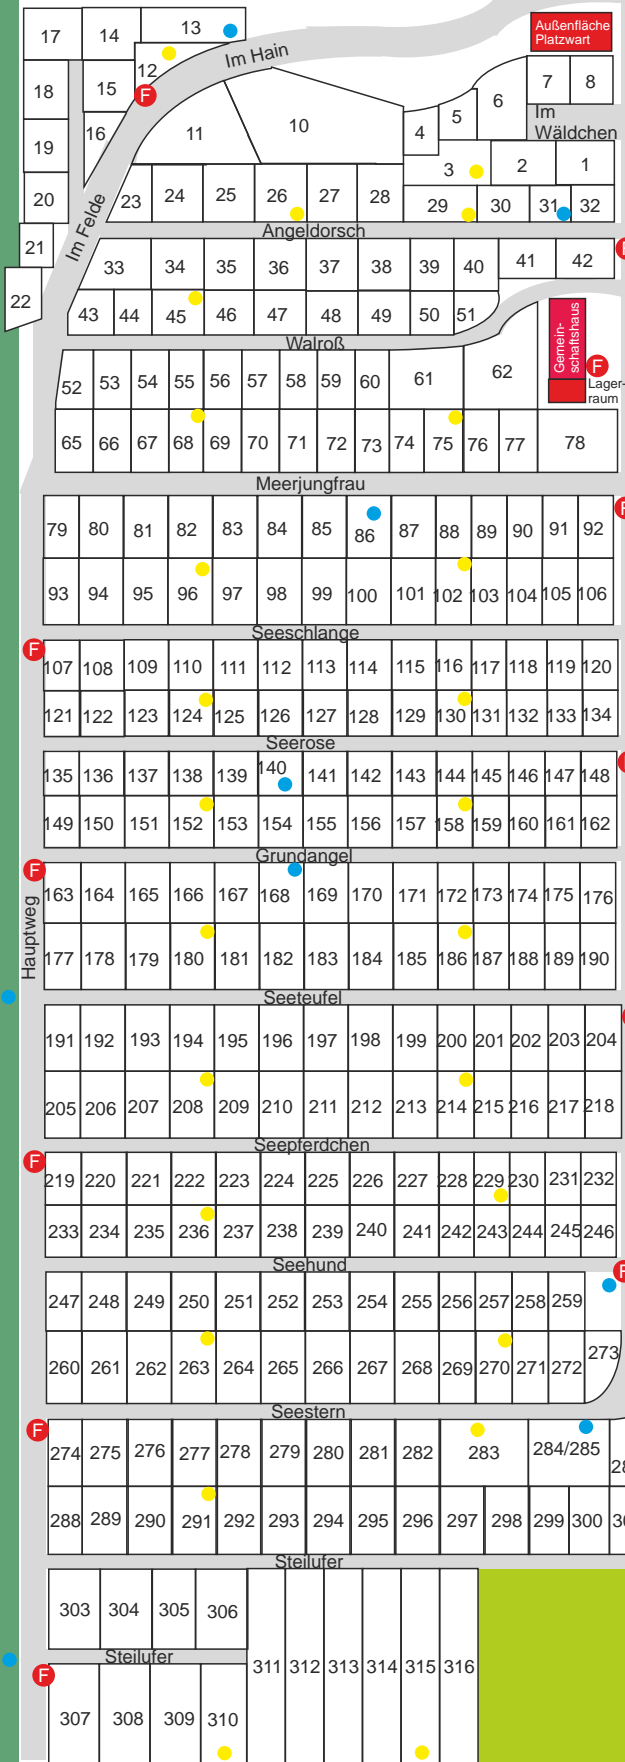

Lageplan „Kleine Elfe“

← Rettin

Bliesdorf →

- F Feuerlöscher
- Wasseruhr /-leitung
- Stromverteiler
- Entsorgung Chemietoiletten

Verwaltung
Campingplatz
Elfenschlucht

F

●

●

F

F

F

F

F

← Fuß-/radweg Rettin

Fuß-/radweg Grömitz →

Strand

Slipanlage

Ostsee